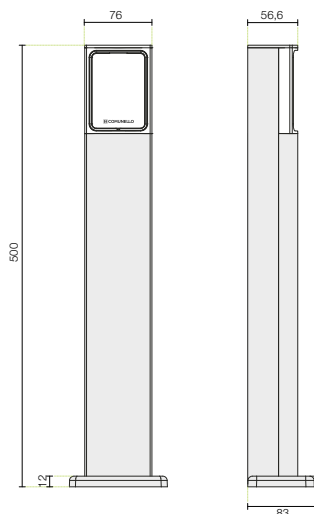

MAST 50

Colonna in alluminio estruso altezza 50 cm

Extruded aluminium column h 50 cm

DIMENSIONS

GENERAL INFORMATION

- Colonnine in alluminio estruso e basamento robusto adatta all'alloggiamento delle fotocelle nelle situazioni in cui non si ha a disposizione una struttura muraria fissa. In alcuni casi si possono utilizzare come canaline estetiche per coprire i cavi di alimentazione. Modulari e componibili anche dall'installatore grazie alla necessità dei soli tagli dritti dei profili. La colonna è costruita in due pezzi per agevolare il passaggio dei cavi. La scanalatura posteriore permette il posizionamento dei cavi senza interferire con i supporti.
Robust extruded aluminium column and base for photocell installation in cases where there are no walls or other structures available. These columns may also be used as an attractive cover for power cables. The columns are modular and can be assembled by the installer as all profiles need only be cut straight. The columns come in two parts to facilitate wiring. The rear channel allows for the wires to be positioned without interfering with the supports